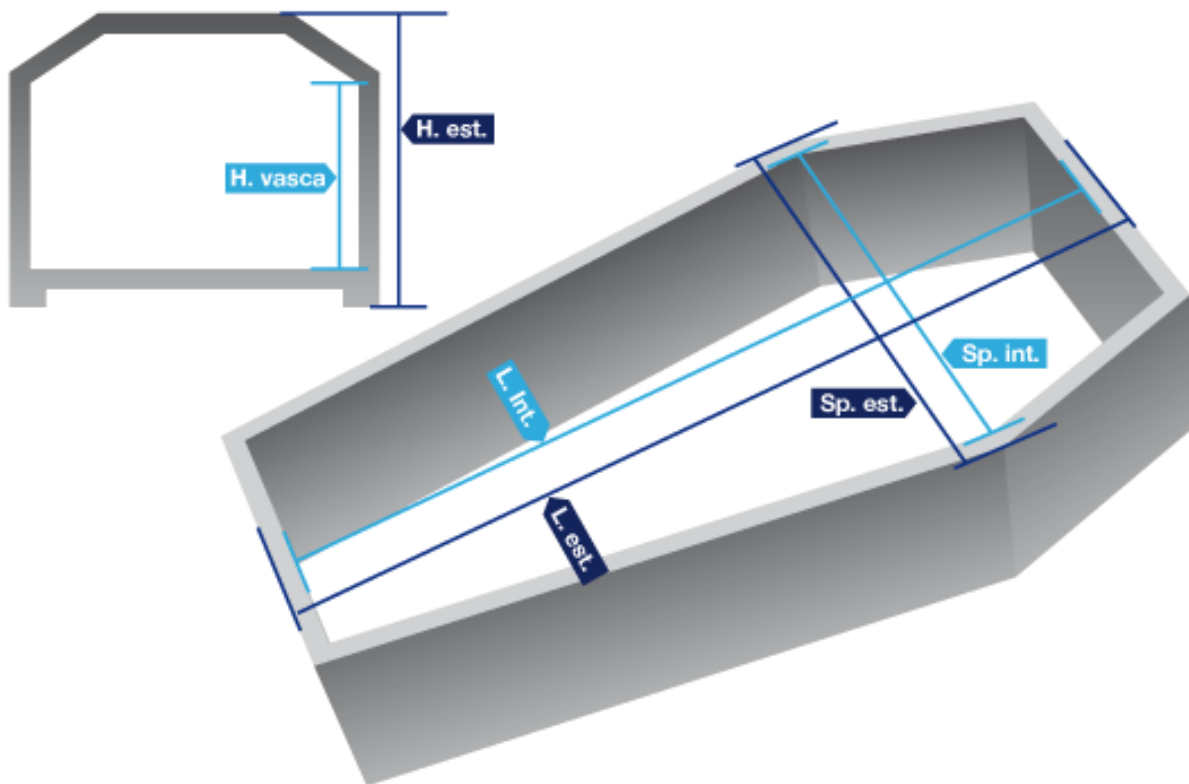

**SCHEMA COFANO**

MODELLO	ESSENZA	LUNG INT	COLORE
<b>101</b>	<b>ABETE</b>	<b>192</b>	

L.Int cm	L.Est cm	Sp.Int cm	Sp.Est cm	H.Vasca cm	H.Est cm	Peso kg
<b>192.5</b>	<b>202.5</b>	<b>36.3</b>	<b>66</b>	<b>28</b>	<b>44.5</b>	<b>42</b>

NOTE	
	<p style="text-align: right;">101 Abete</p>