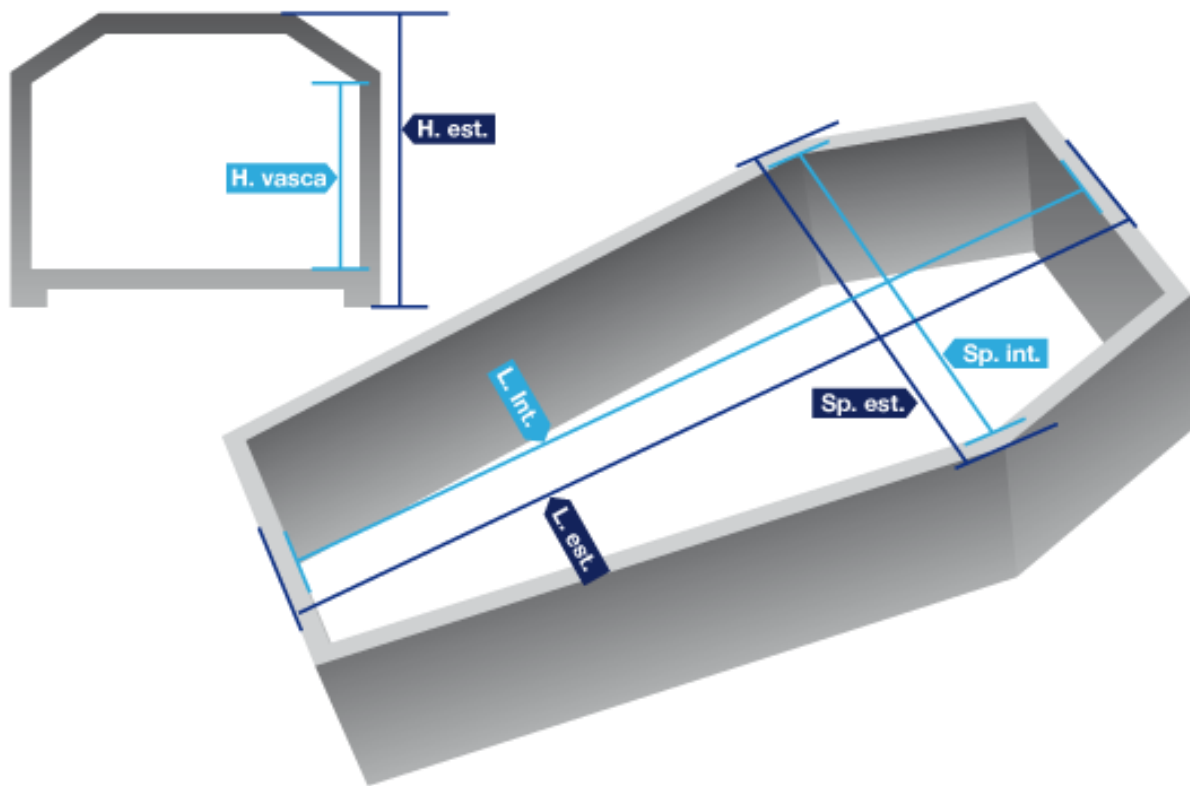

MODELLO	ESSENZA	LUNG INT	COLORE
A1(B0)	ABETE	190	

L.Int cm	L.Est cm	Sp.Int cm	Sp.Est cm	H.Vasca cm	H.Est cm	Peso kg
190	199	56.7	64	28	42	42

NOTE	DA FEBBRAIO 2020 LUNGHEZZA TRIO 192	