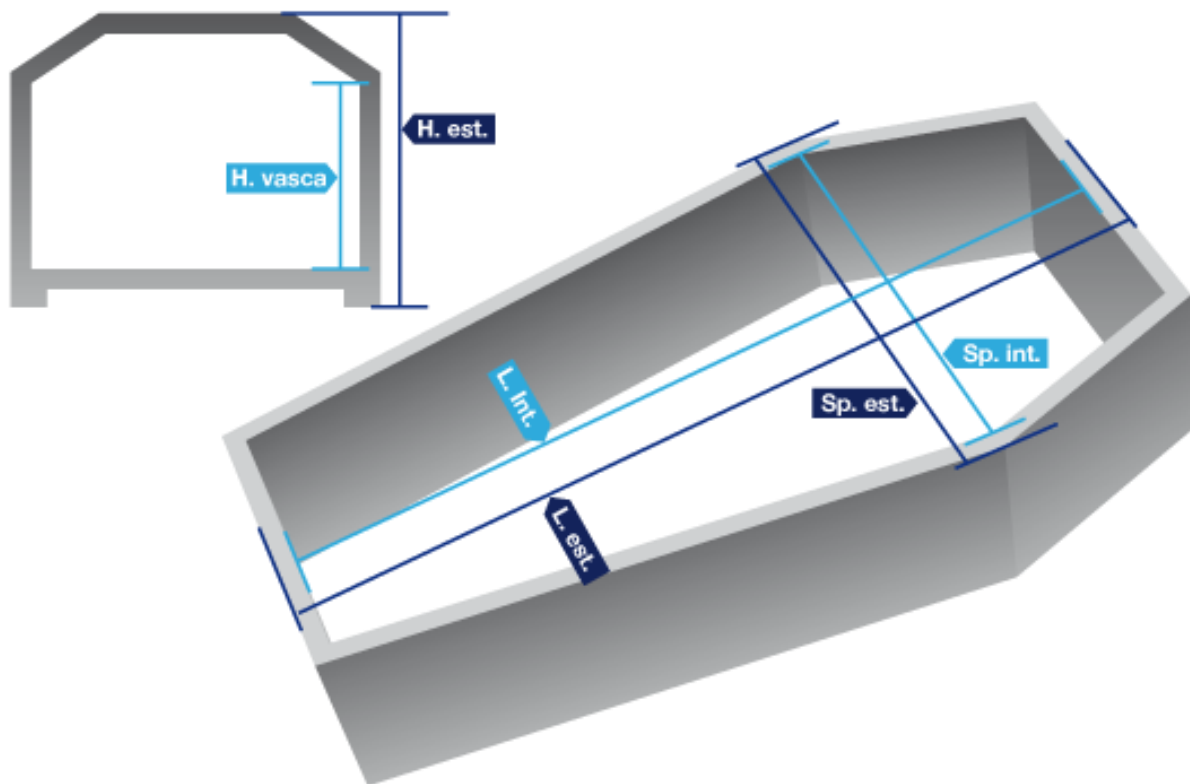

MODELLO	ESSENZA	LUNG INT	COLORE
A2	ADLER	190	

L.Int cm	L.Est cm	Sp.Int cm	Sp.Est cm	H.Vasca cm	H.Est cm	Peso kg
190	199	56.20	64	27.4	42	53

NOTE	Da febbraio 2020 la misura diventerà trio 192	 <p style="font-size: small;">A 2</p>
-------------	---	--