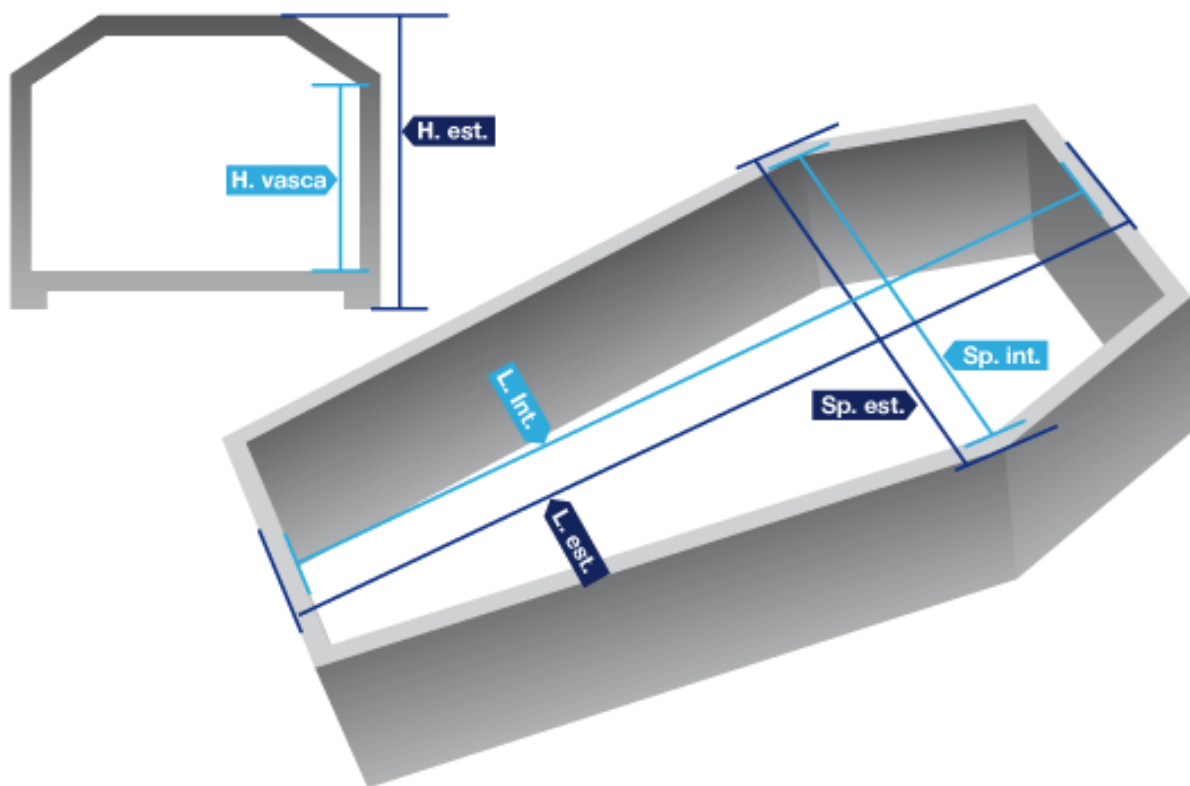

MODELLO	ESSENZA	LUNG INT	COLORE
<b>ANFORA</b>	<b>ABETE</b>	<b>192</b>	

L.Int cm	L.Est cm	Sp.Int cm	Sp.Est cm	H.Vasca cm	H.Est cm	Peso kg
<b>192</b>	<b>201</b>	<b>56.7</b>	<b>64</b>	<b>28</b>	<b>40</b>	<b>43</b>

<b>NOTE</b>	IMPIALLACCIATA: ROVERE – ROVERE AZTECO - ROBINIA	<p style="text-align: right; font-size: small;">Anfora FAF</p>
-------------	--	--