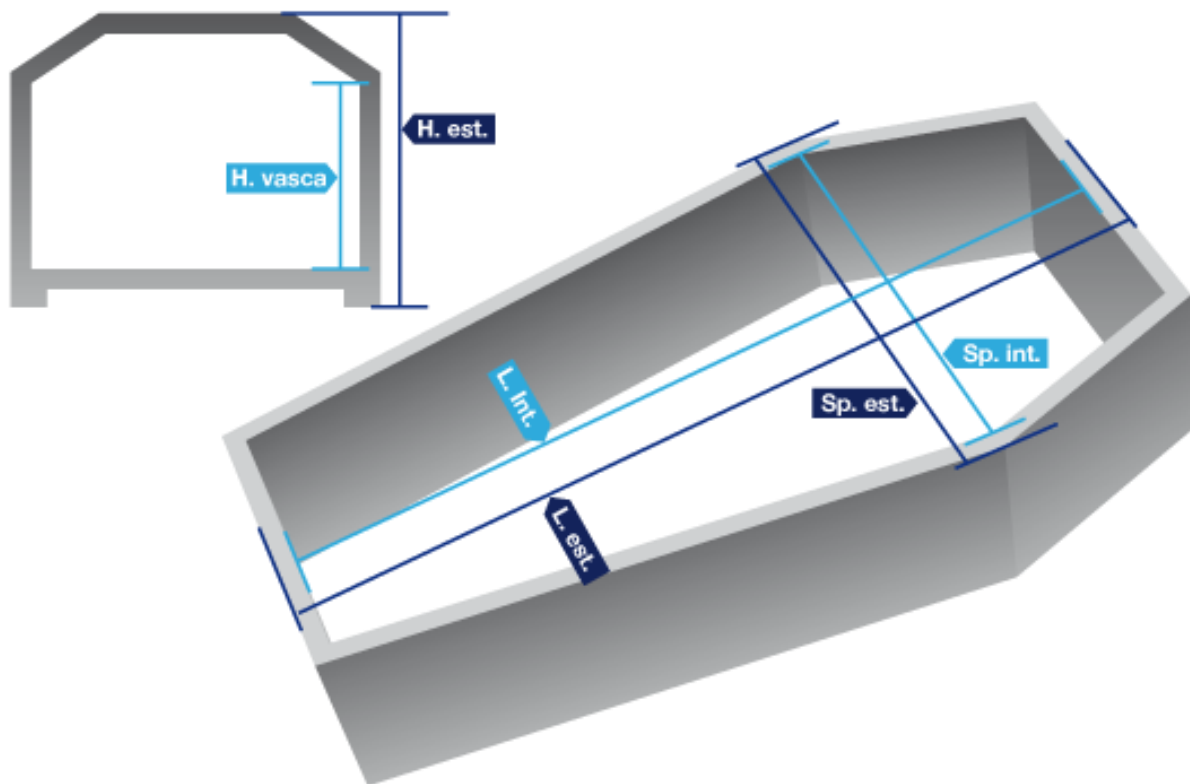

MODELLO	ESSENZA	LUNG INT	COLORE
AS20	LARICE	192	P3

L.Int cm	L.Est cm	Sp.Int cm	Sp.Est cm	H.Vasca cm	H.Est cm	Peso kg
192.5	204	56	66.5	28	42	45

NOTE	FIGURATO CROCE COPERCHIO	
-------------	--------------------------	--