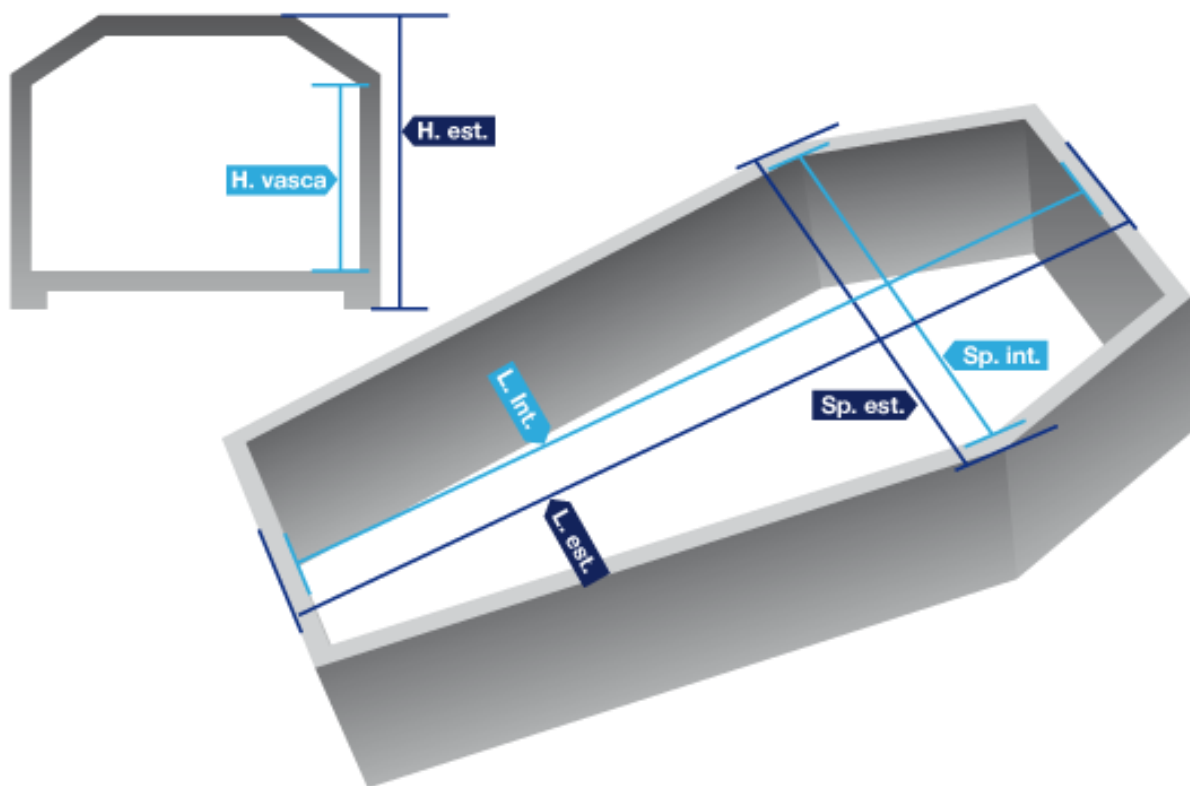

MODELLO	ESSENZA	LUNG INT	COLORE
B2.B3.B4.B5	ABETE/PIOPPO	190	

L.Int cm	L.Est cm	Sp.Int cm	Sp.Est cm	H.Vasca cm	H.Est cm	Peso kg
190	199	56.7	64	28	42	42

NOTE	VARIANTI	
	B2-CORDONCINO B3-ROSA B4-MADONNA B5-CRISTO DA FEBBRAIO 2020 LUNGHEZZA TRIO 192	