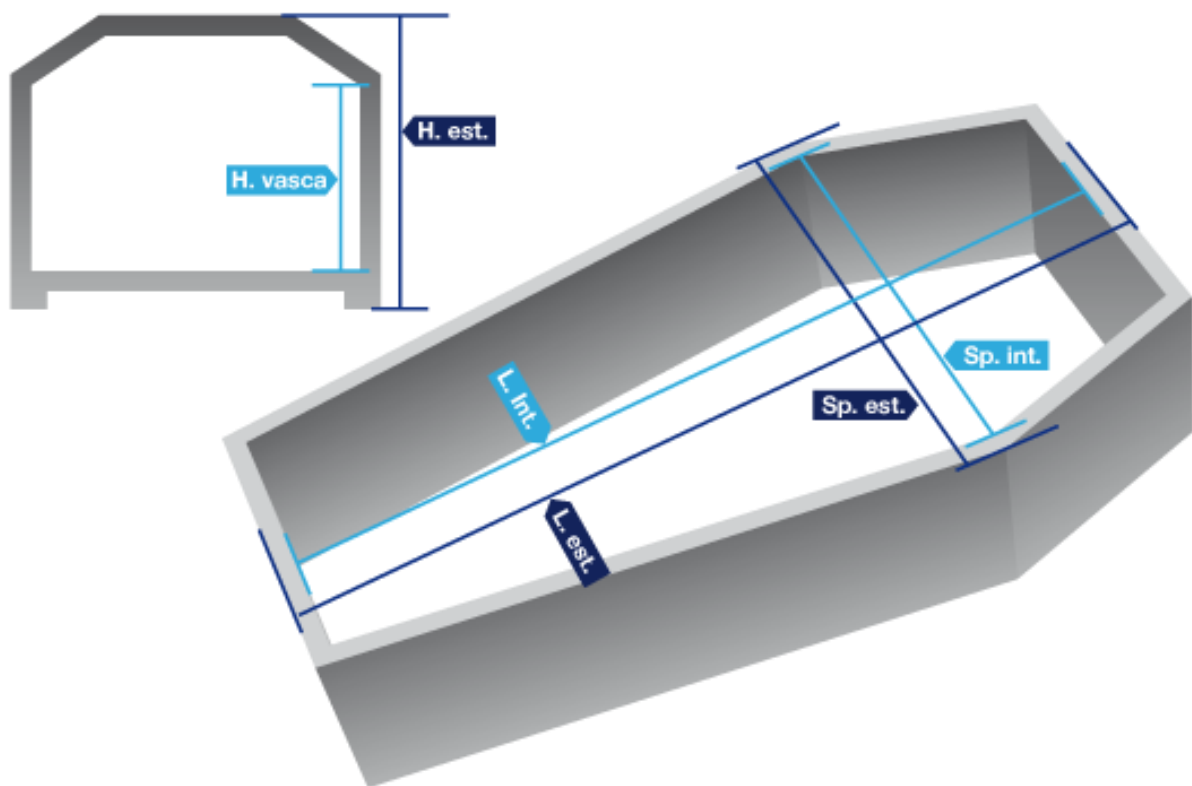

| MODELLO    | ESSENZA     | LUNG INT   | COLORE |
|------------|-------------|------------|--------|
| <b>B16</b> | <b>AKO'</b> | <b>192</b> |        |

| L.Int cm     | L.Est cm   | Sp.Int cm | Sp.Est cm | H.Vasca cm | H.Est cm  | Peso kg   |
|--------------|------------|-----------|-----------|------------|-----------|-----------|
| <b>192.5</b> | <b>204</b> | <b>56</b> | <b>66</b> | <b>28</b>  | <b>42</b> | <b>48</b> |