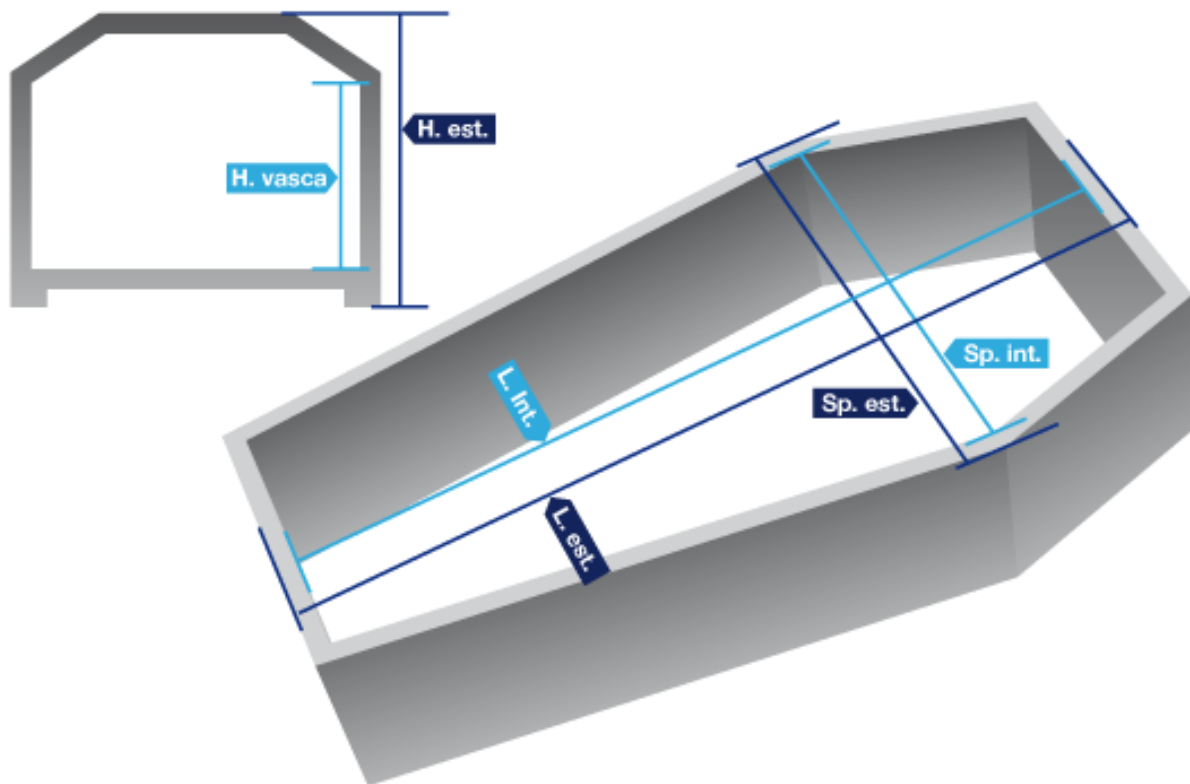

MODELLO	ESSENZA	LUNG INT	COLORE
B2 LACCATA	ABETE	190	

L.Int cm	L.Est cm	Sp.Int cm	Sp.Est cm	H.Vasca cm	H.Est cm	Peso kg
190	199	56.7	64	28	42	42

NOTE	<p>VARIANTI B2-CORDONCINO LACCATO EFFETTO LEGNO LUCIDO A SPECCHIO O OPACO LAPPATO</p>
-------------	--