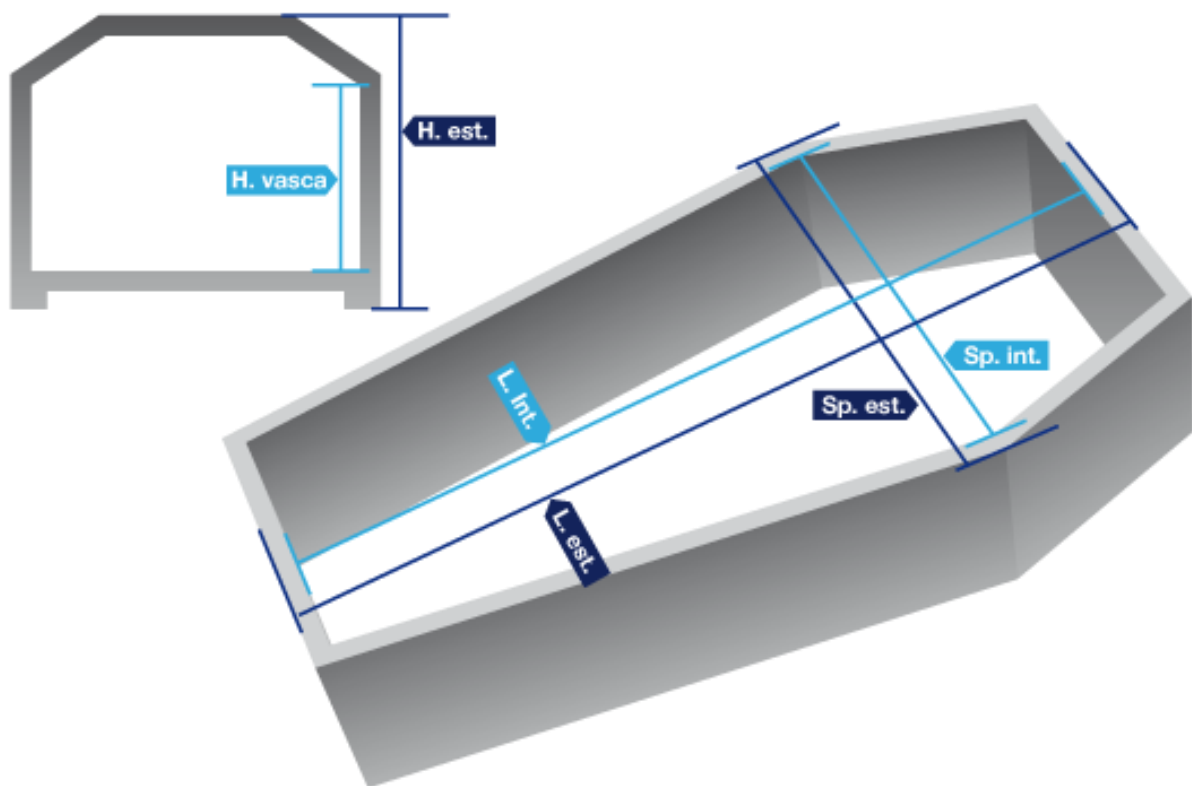

MODELLO	ESSENZA	LUNG INT	COLORE
B3 LACCATA	ABETE	190	

L.Int cm	L.Est cm	Sp.Int cm	Sp.Est cm	H.Vasca cm	H.Est cm	Peso kg
190	199	56.7	64	28	42	42

NOTE VARIANTI
 B3-ROSE
 LACCATO EFFETTO LEGNO LUCIDO A SPECCHIO O
 OPACO LAPPATO