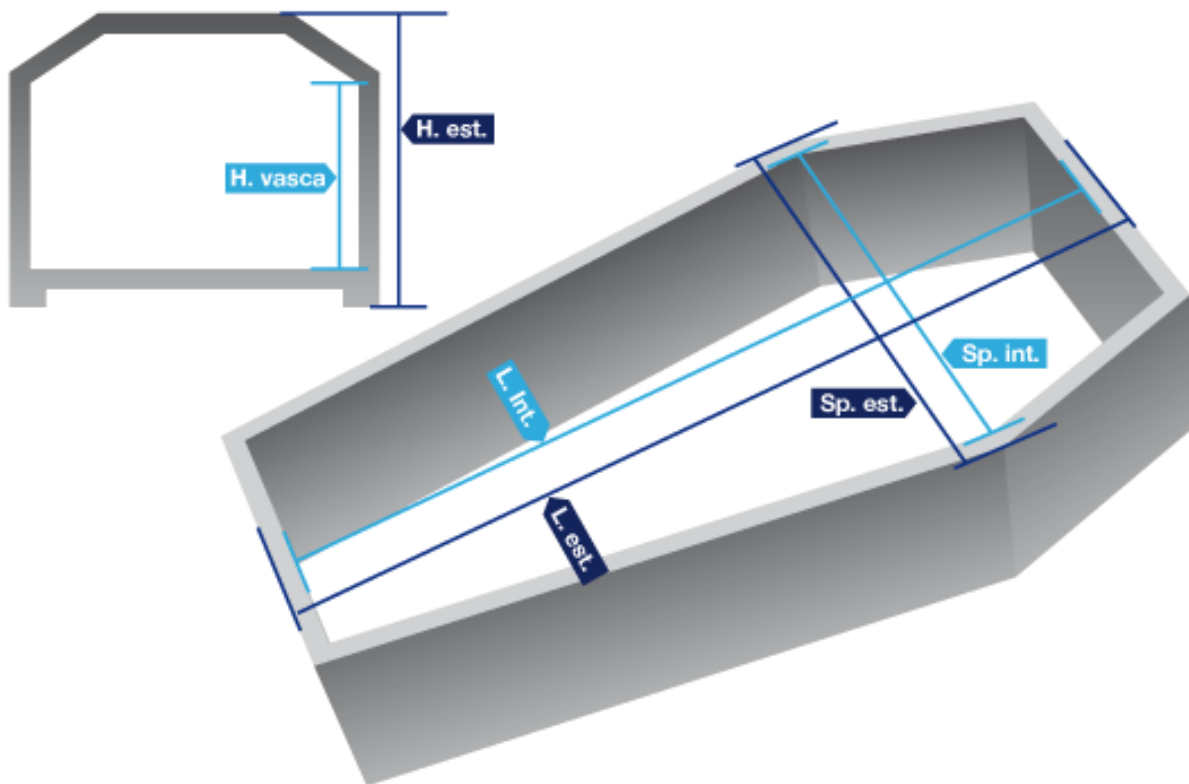

SCHEMA COFANO

MODELLO	ESSENZA	LUNG INT	COLORE
BASE 114 MD	LARICE	192	P3

L.Int cm	L.Est cm	Sp.Int cm	Sp.Est cm	H.Vasca cm	H.Est cm	Peso kg
192.5	204	56	66.5	28	42	45

NOTE	FIGURATO MADONNA	
-------------	------------------	--