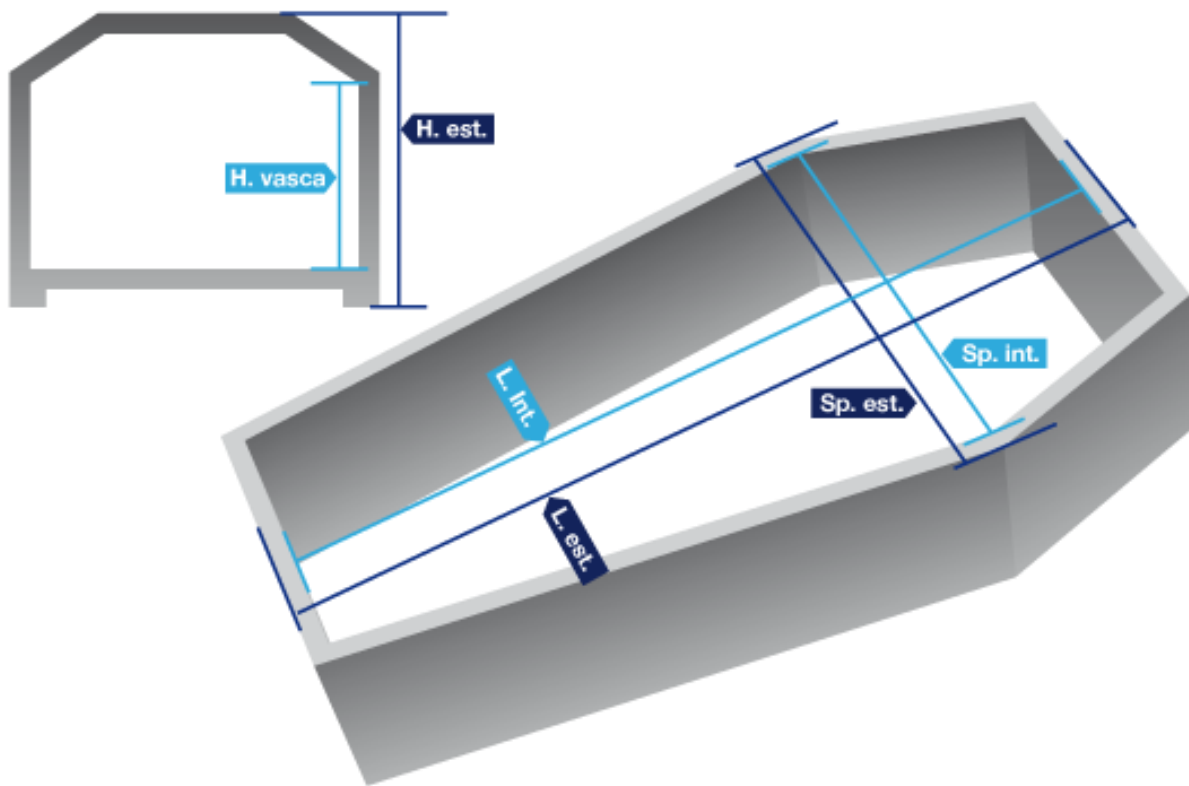

MODELLO	ESSENZA	LUNG INT	COLORE
BASE 116 CR	LARICE	192	P3

L.Int cm	L.Est cm	Sp.Int cm	Sp.Est cm	H.Vasca cm	H.Est cm	Peso kg
192.5	204	56	66.5	28	42	45

NOTE	FIGURATO CRISTO	
-------------	-----------------	--