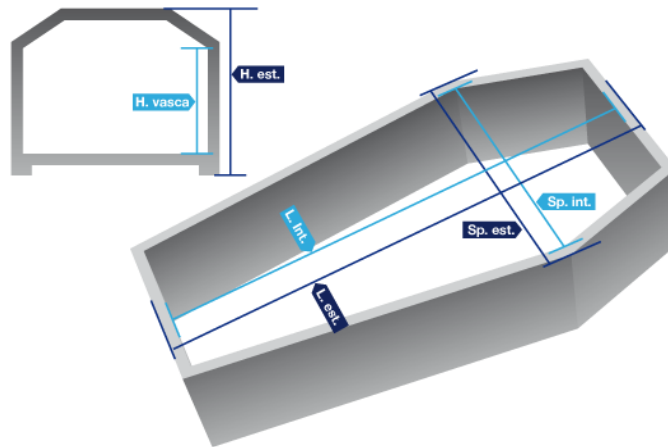

SCHEMA COFANO

MODELLO	ESSENZA	LUNGH INT	COLORE
CORDONCINO25	PAULOWNIA	192-182-172	P2

L.Int cm	L.Est cm	Sp.Int cm	Sp.Est cm	H.Vasca cm	H.Est cm	Peso kg
192-182-172	203-193-183	56	66	28	42	33-31-29

NOTE	<p style="text-align: center;">www.ferrariarticolfunebri.it</p> <p style="text-align: right;">25 Cordoncino</p>
-------------	---