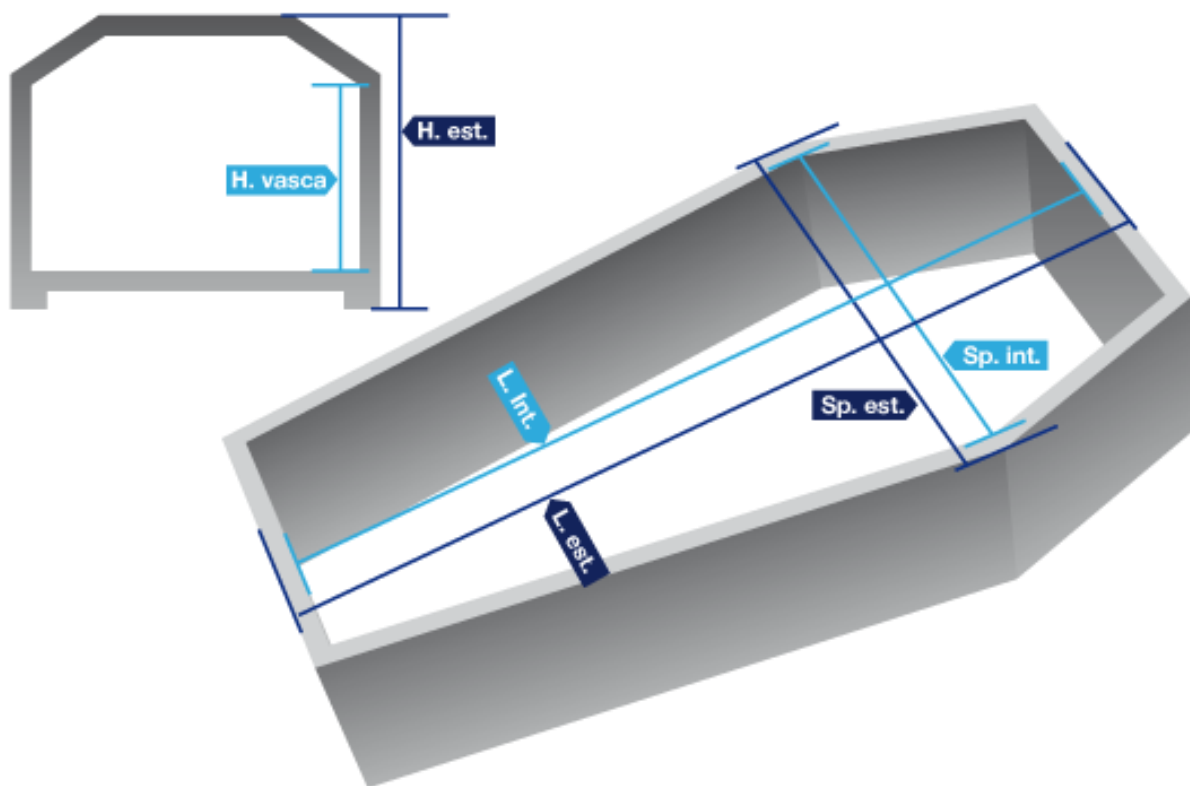

MODELLO	ESSENZA	LUNG INT	COLORE
Cordoncino CP	ABETE	192	

L.Int cm	L.Est cm	Sp.Int cm	Sp.Est cm	H.Vasca cm	H.Est cm	Peso kg
192.5	202.5	36.3	66	28	44.5	42

NOTE		