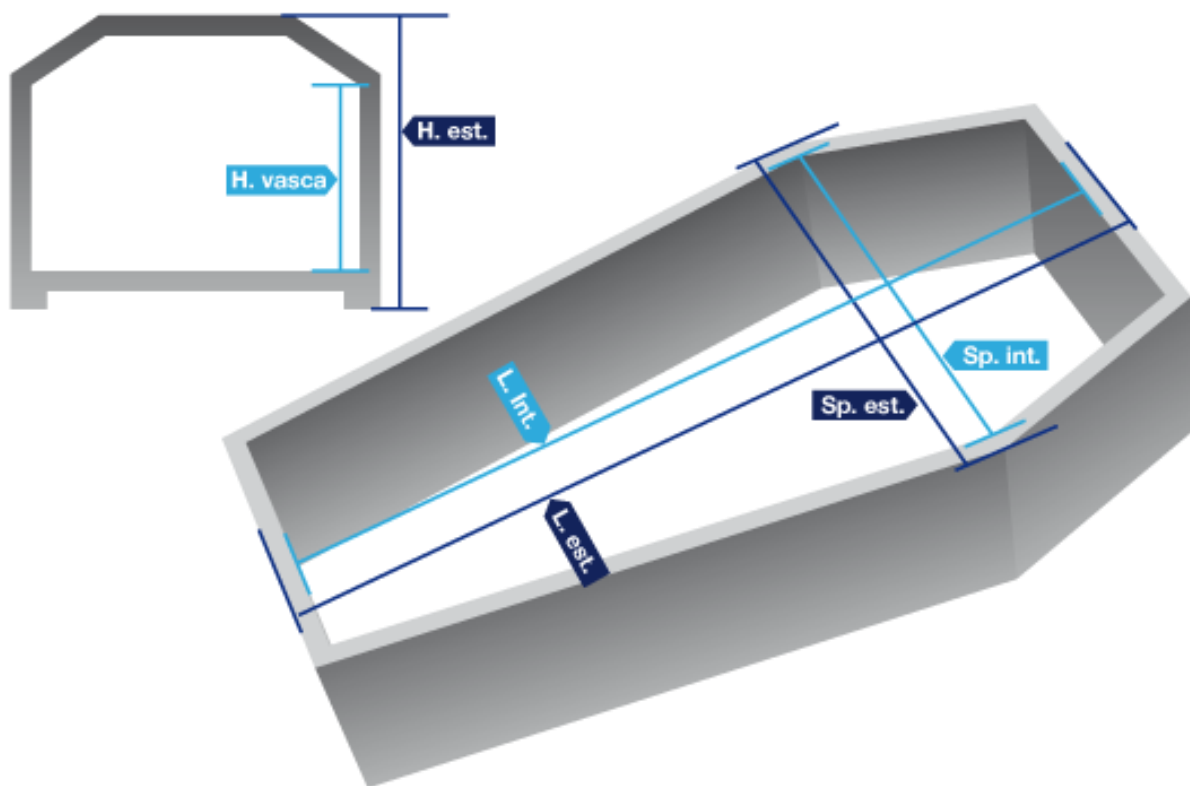

MODELLO	ESSENZA	LUNGHEZZA	COLORE
ECO	ABETE	192	

L.Int cm	L.Est cm	Sp.Int cm	Sp.Est cm	H.Vasca cm	H.Est cm	Peso kg
192.5	201	56	64	28	40	43

NOTE IMPIALLACCIATO:OLMO –
NOCE NAZ. – ROVERE –
ROVERE PIALATO GRIGIO –
NOCE BISCOTTO