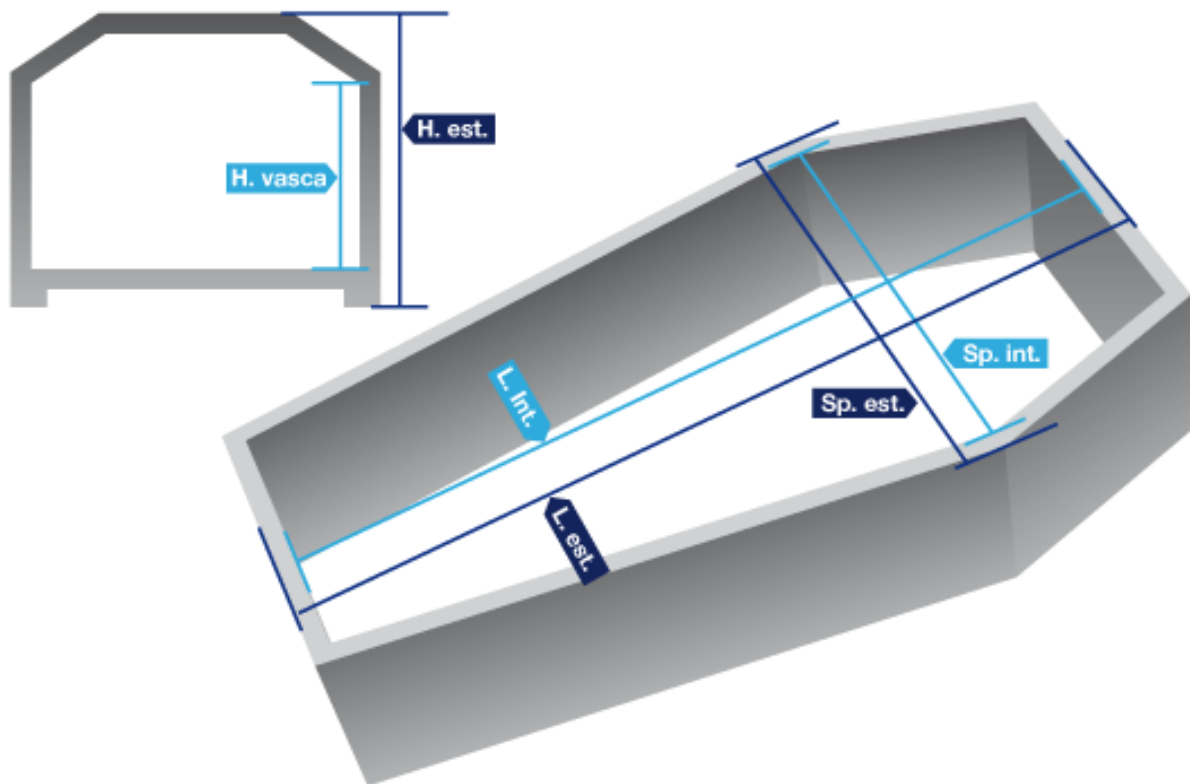

MODELLO	ESSENZA	LUNG INT	COLORE
F46	LARICE	192	P3

L.Int cm	L.Est cm	Sp.Int cm	Sp.Est cm	H.Vasca cm	H.Est cm	Peso kg
192.5	204	56	66.5	28	42	45

NOTE	DISPONIBILE A BREVE ANCHE P1 E P4	
-------------	-----------------------------------	--------------------------------------------------------------------------------------