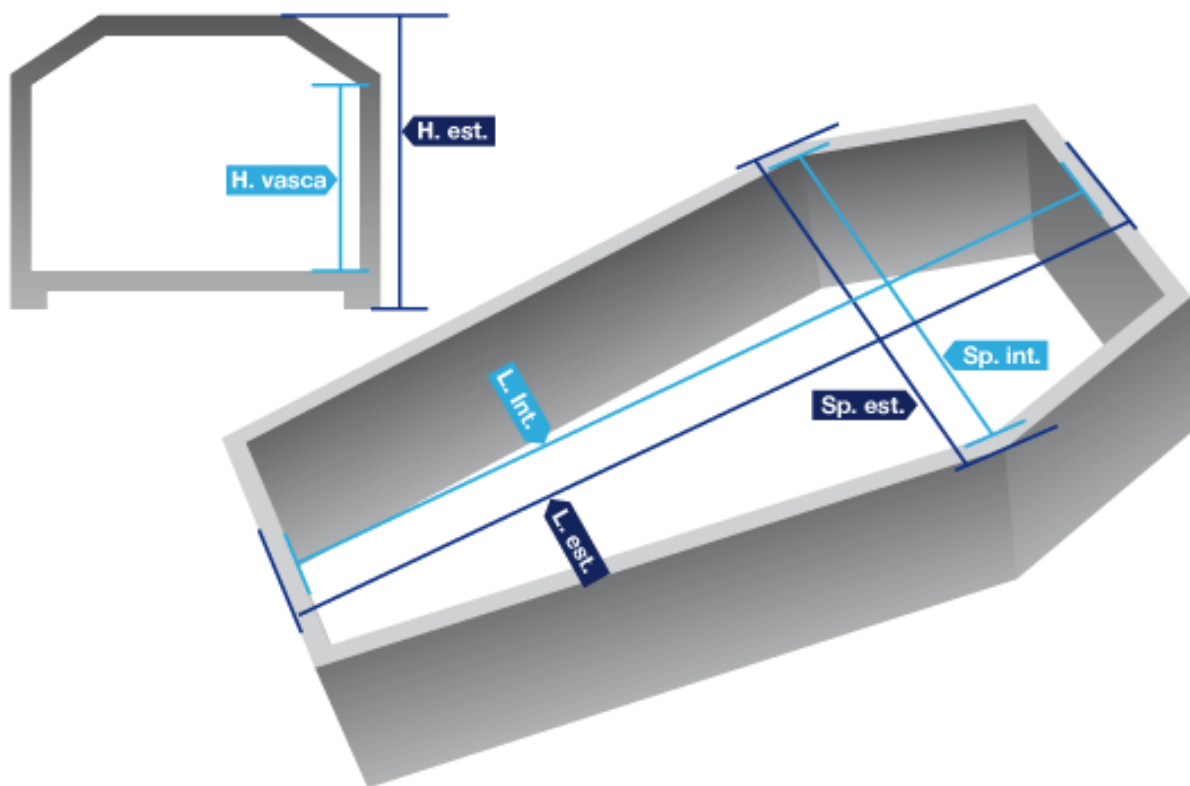

MODELLO	ESSENZA	LUNG INT	COLORE
F1 FILO ORO	ADLER	190	

L.Int cm	L.Est cm	Sp.Int cm	Sp.Est cm	H.Vasca cm	H.Est cm	Peso kg
190	199	56.20	64	27.4	42	53

NOTE	Da febbraio 2020 la misura diventerà trio 192	 <p>F1 filo oro</p>
-------------	---	--