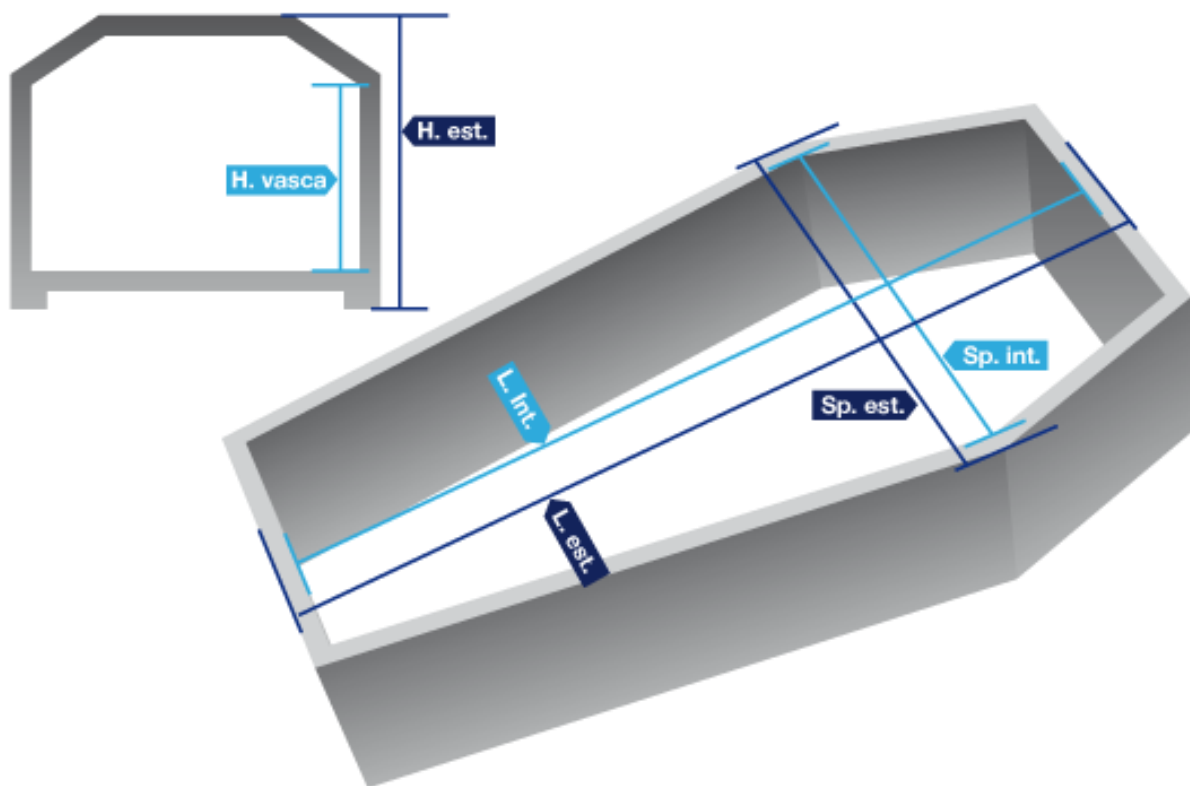

MODELLO	ESSENZA	LUNGHEZZA	COLORE
GIOTTO FIG	ABETE	192	L1

L.Int cm	L.Est cm	Sp.Int cm	Sp.Est cm	H.Vasca cm	H.Est cm	Peso kg
192.5	203	56	65	28	42	44

NOTE	FIGURATA (CRISTO – MADONNA)-DISPONIBILE ANCHE LISCIA IN PIOPPO	<p style="text-align: right; font-size: small;">Giotto</p>
-------------	--	--