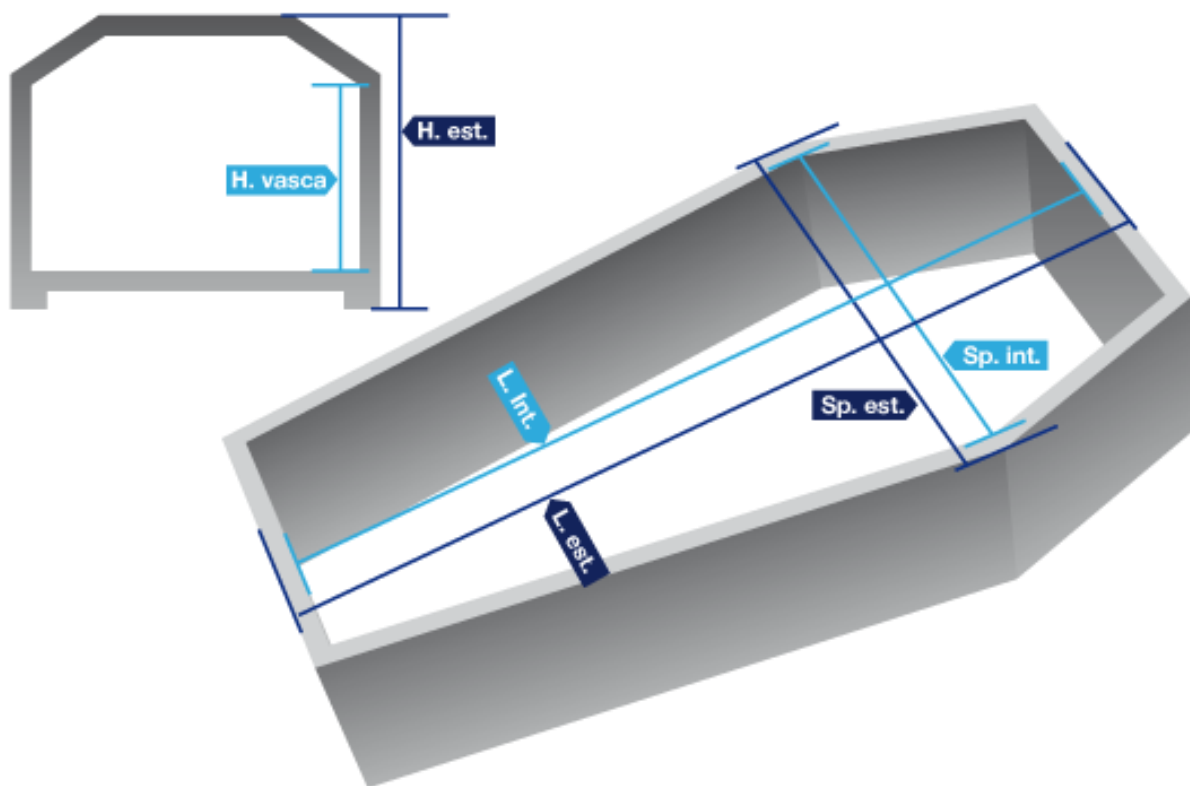

MODELLO	ESSENZA	LUNGHEZZA	COLORE
<b>GIOTTO LISCIO</b>	<b>PIOPPO</b>	<b>192</b>	<b>L1</b>

L.Int cm	L.Est cm	Sp.Int cm	Sp.Est cm	H.Vasca cm	H.Est cm	Peso kg
<b>192.5</b>	<b>203</b>	<b>56</b>	<b>65</b>	<b>28</b>	<b>42</b>	<b>44</b>

**NOTE** PIOPPO NETTO SATINATO TINTA LARICE-  
DISPONIBILE ANCHE LISCIA IN ABETE FIGURATA  
(CRISTO – MADONNA)