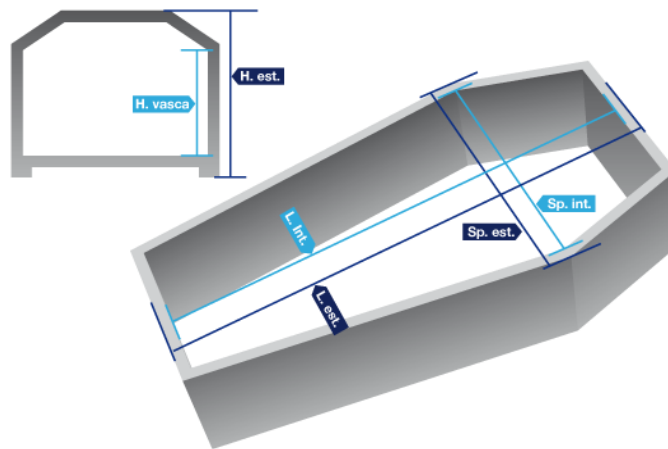

MODELLO	ESSENZA	LUNGH INT	COLORE
HE30 FIG	PAULOWNIA	192-182-172	P1-P2

L.Int cm	L.Est cm	Sp.Int cm	Sp.Est cm	H.Vasca cm	H.Est cm	Peso kg
192-182-172	203-193-183	56	66	28	42	33-31-29

NOTE		
<p>FIGURE CRISTO CALLA MADONNA MEDJUGORIE SPIGA-DISPONIBILE ANCHE LISCI E 172 - 182</p>		