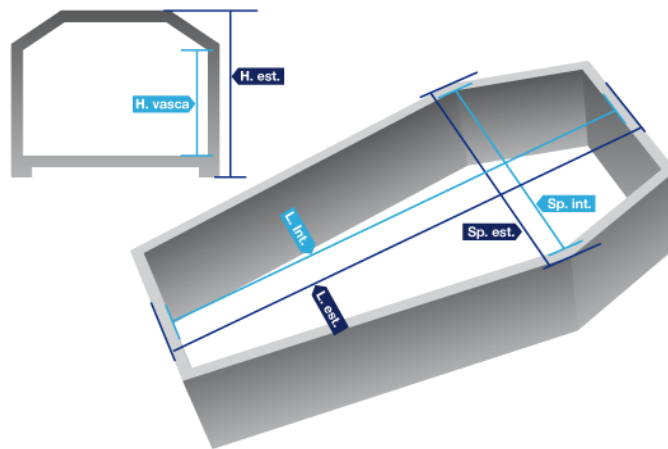

MODELLO	ESSENZA	LUNGH INT	COLORE
HE30 L	PAULOWNIA	192-182-172	P1-P2

L.Int cm	L.Est cm	Sp.Int cm	Sp.Est cm	H.Vasca cm	H.Est cm	Peso kg
192-182-172	203-193-183	56	66	28	42	33-31-29

NOTE	<p>DISPONIBILE ANCHE FIGURATO CRISTO CALLA MADONNA MEDJUGORIE SPIGA</p>	
-------------	---	--