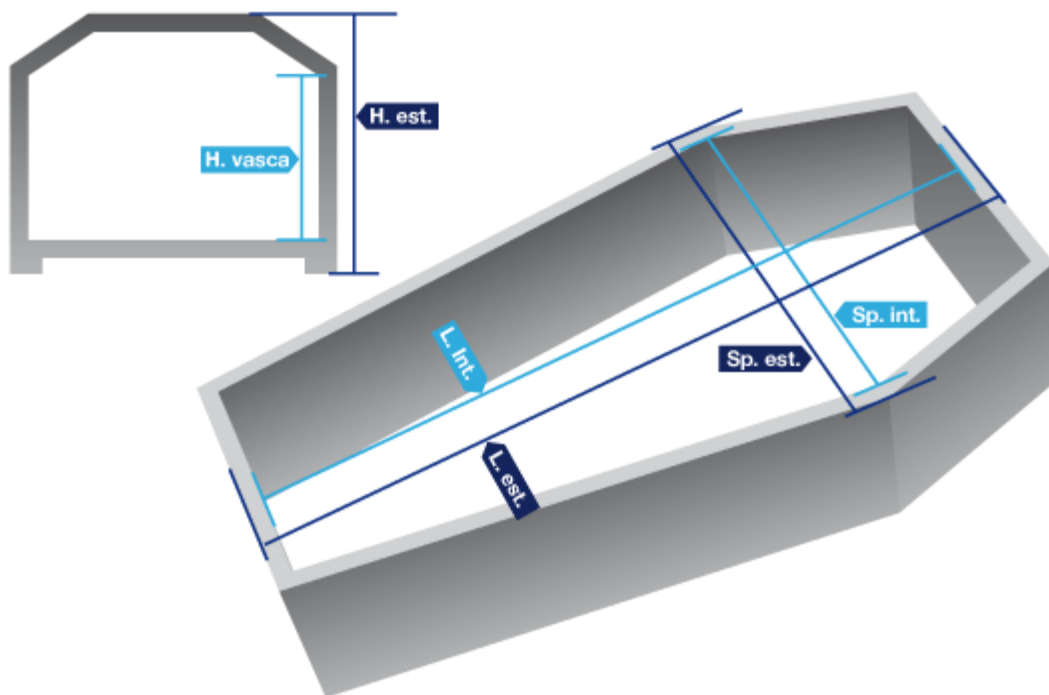

**SCHEDA COFANO**

MODELLO	ESSENZA	LUNGHEZZA	COLORE
<b>IL6 FIG</b>	<b>LARICE</b>	<b>192-182</b>	

L.Int cm	L.Est cm	Sp.Int cm	Sp.Est cm	H.Vasca cm	H.Est cm	Peso kg
<b>192-182</b>	<b>203-193</b>	<b>56</b>	<b>65</b>	<b>28</b>	<b>41.5</b>	<b>47-44</b>

NOTE	
FIGURATO CRISTO O MADONNA DISPONIBILE ANCHE LISCIA	<p>Foto I</p>