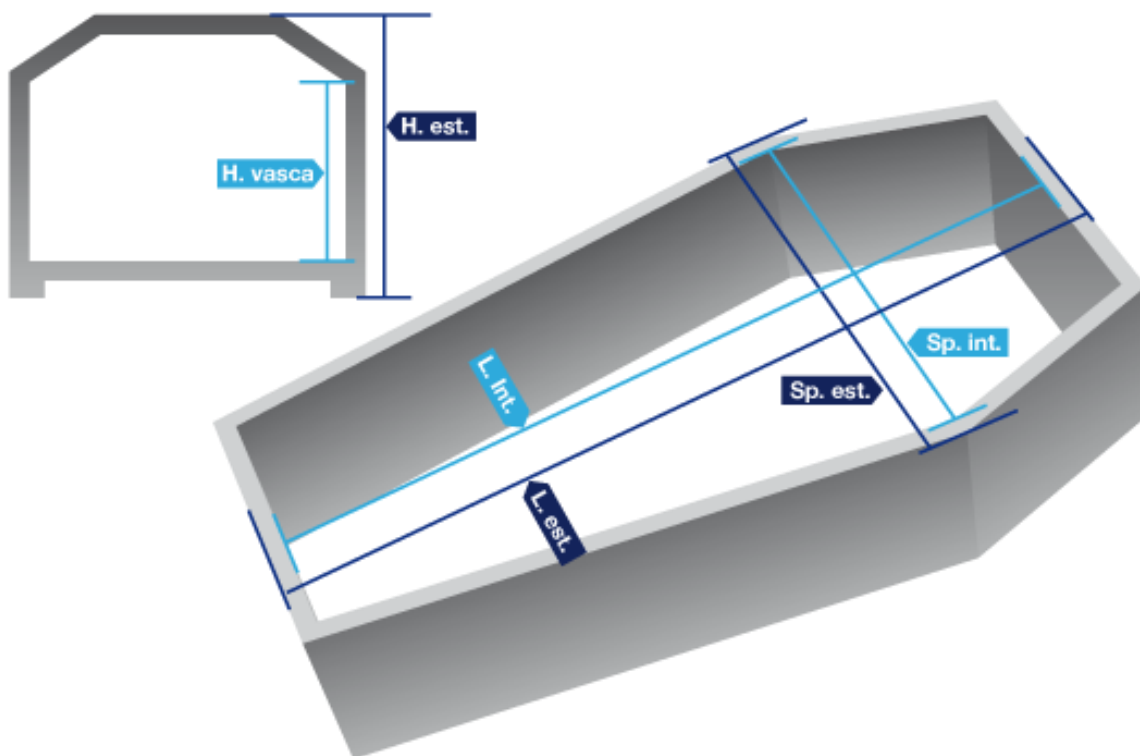

SCHEMA COFANO

MODELLO	ESSENZA	LUNGHEZZA	COLORE
IL6 LISCIO	LARICE	192-182	

L.Int cm	L.Est cm	Sp.Int cm	Sp.Est cm	H.Vasca cm	H.Est cm	Peso kg
192-182	203-193	56	65	28	41.5	47-44

NOTE	DISPONIBILE ANCHE FIGURATA (MADONNA – CRISTO)	
-------------	---	--