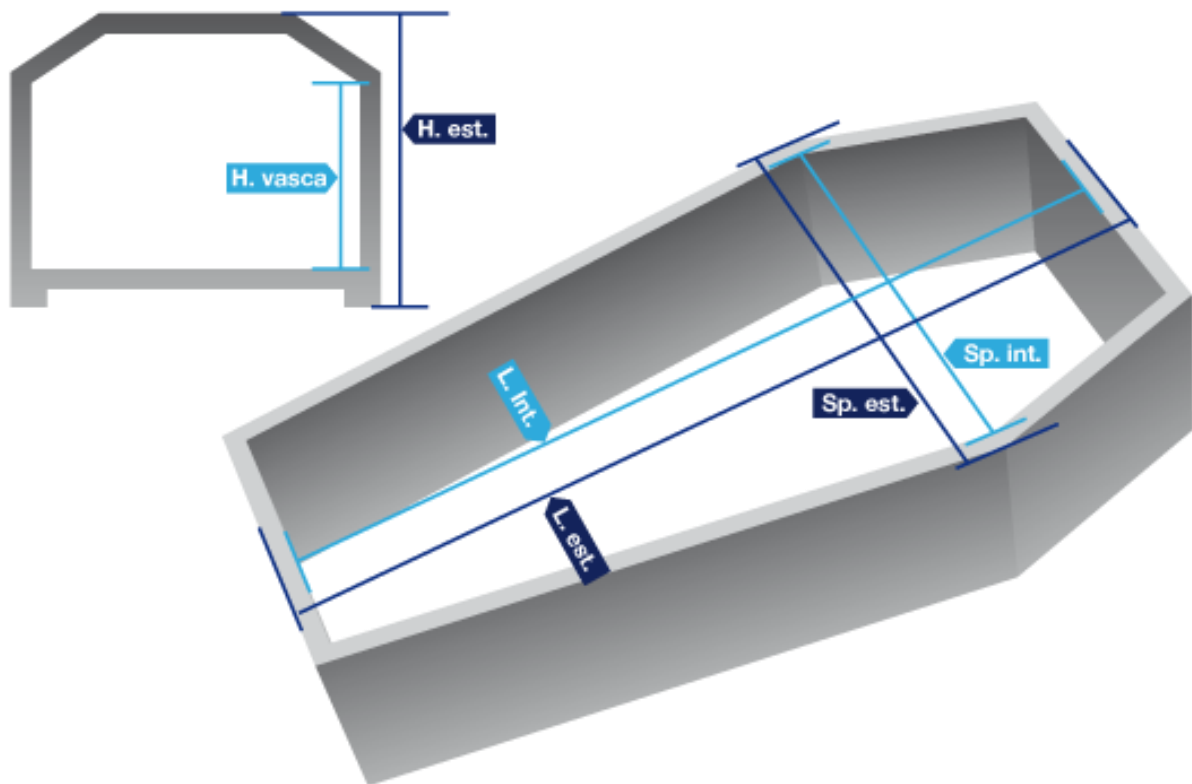

MODELLO	ESSENZA	LUNG INT	COLORE
K1	ABETE	192	

L.Int cm	L.Est cm	Sp.Int cm	Sp.Est cm	H.Vasca cm	H.Est cm	Peso kg
192.5	204	56	66	28	42	48

NOTE	