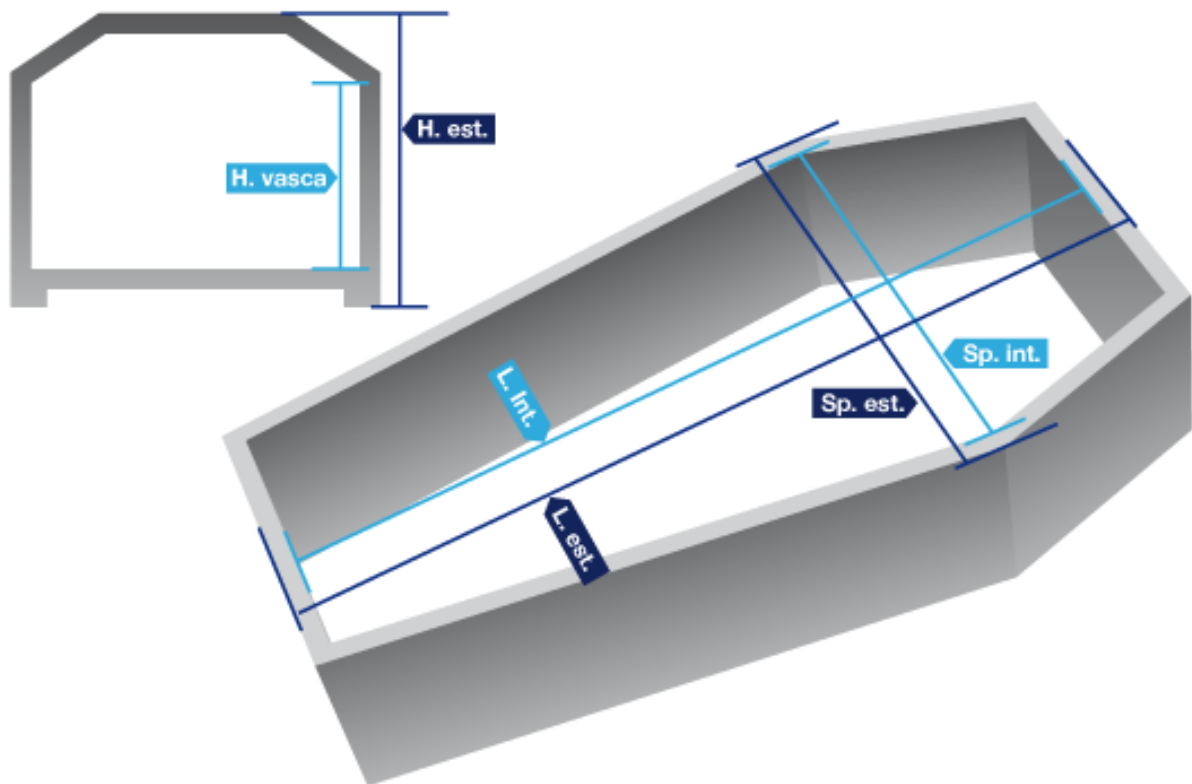

MODELLO	ESSENZA	LUNG INT	COLORE
K1	AKO'	192	

L.Int cm	L.Est cm	Sp.Int cm	Sp.Est cm	H.Vasca cm	H.Est cm	Peso kg
192.5	204	56	66	28	42	48

NOTE	