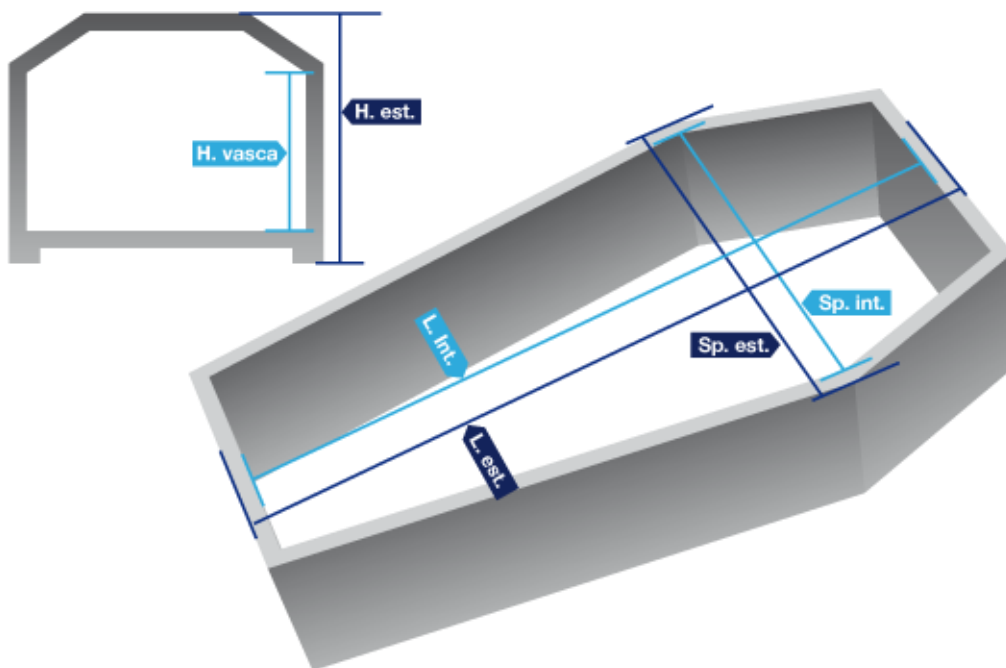

SCHEDA COFANO

MODELLO	ESSENZA	LUNGHEZZA	COLORE
MILLENIUM	PAWLONIA	192-182	P1-P2

L.Int cm	L.Est cm	Sp.Int cm	Sp.Est cm	H.Vasca cm	H.Est cm	Peso kg
192- 182-	202- 192-	56	65.5	28	41	37-35-33