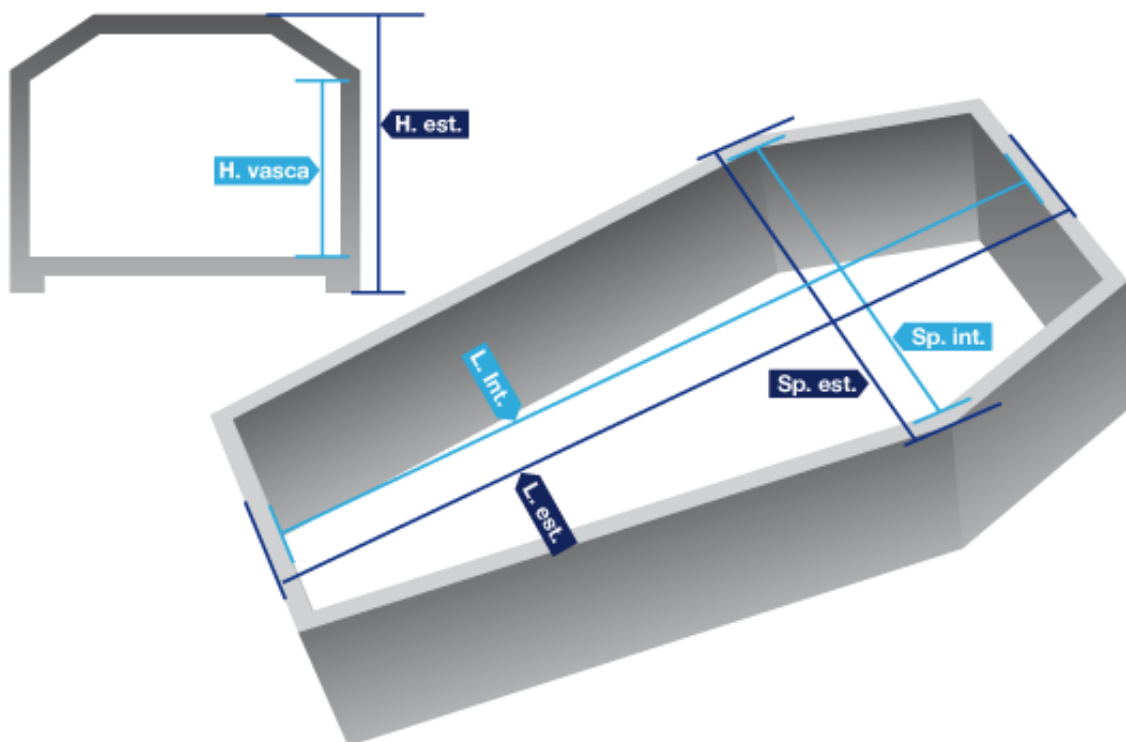

SCHEDA COFANO

MODELLO	ESSENZA	LUNGHEZZA	COLORE
SAGOMATA	ABETE	192-182-172	

L.Int cm	L.Est cm	Sp.Int cm	Sp.Est cm	H.Vasca cm	H.Est cm	Peso kg
192-	202-	56	61	28	42	40-
182-	192-					37-
172	182					34

NOTE	