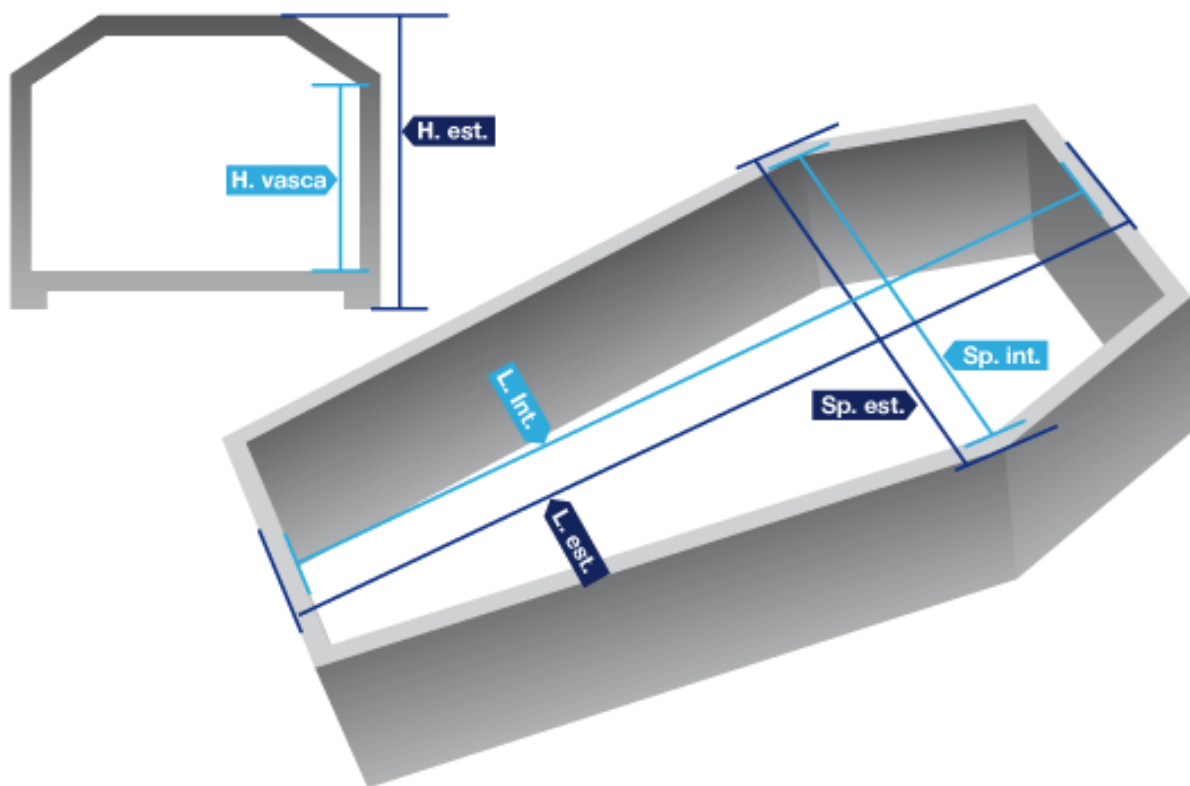

| MODELLO            | ESSENZA      | LUNGHEZZA  | COLORE |
|--------------------|--------------|------------|--------|
| <b>SCORNICIATA</b> | <b>ABETE</b> | <b>192</b> |        |

| L.Int cm     | L.Est cm     | Sp.Int cm | Sp.Est cm | H.Vasca cm | H.Est cm  | Peso kg   |
|--------------|--------------|-----------|-----------|------------|-----------|-----------|
| <b>192.5</b> | <b>192.5</b> | <b>56</b> | <b>61</b> | <b>28</b>  | <b>42</b> | <b>40</b> |

| NOTE |   |
|------|---|
|      | <p style="text-align: right; font-size: small;">Scorniciata</p> |