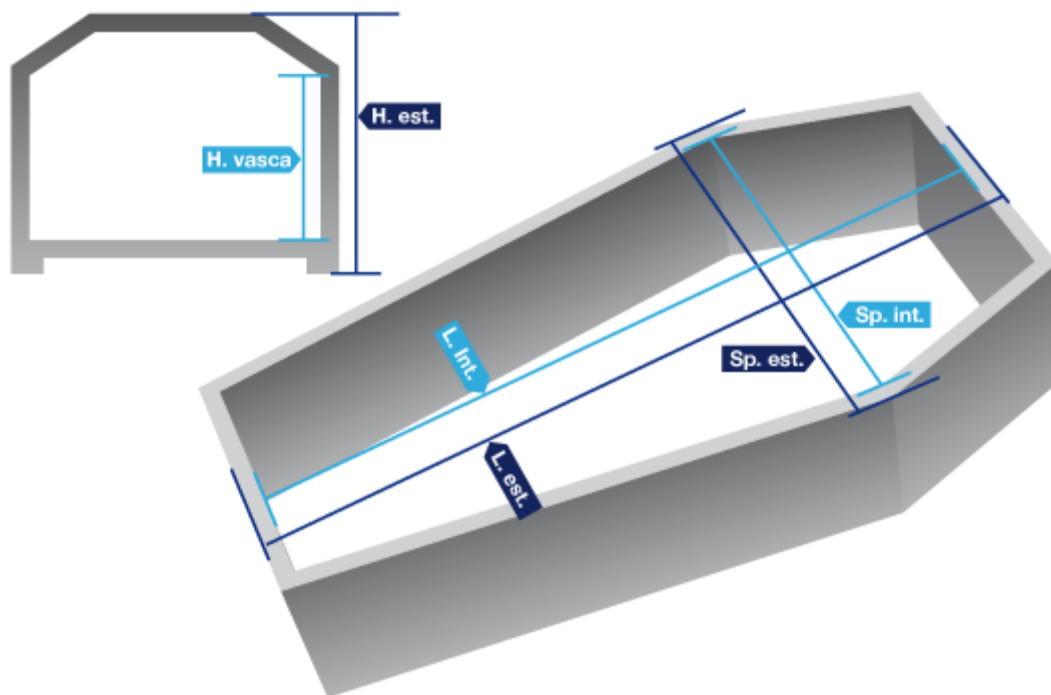

<b>MODELLO</b>	<b>ESSENZA</b>	<b>LUNGHEZZA</b>	<b>COLORE</b>
<b>V23</b>	<b>PAWLONIA</b>	<b>192-182</b>	<b>P1+</b>

<b>L.Int</b> cm	<b>L.Est</b> cm	<b>Sp.Int</b> cm	<b>Sp.Est</b> cm	<b>H.Vasca</b> cm	<b>H.Est</b> cm	<b>Peso</b> kg
<b>192-182</b>	<b>198-188</b>	<b>56</b>	<b>61.5</b>	<b>28</b>	<b>42</b>	<b>27-26</b>