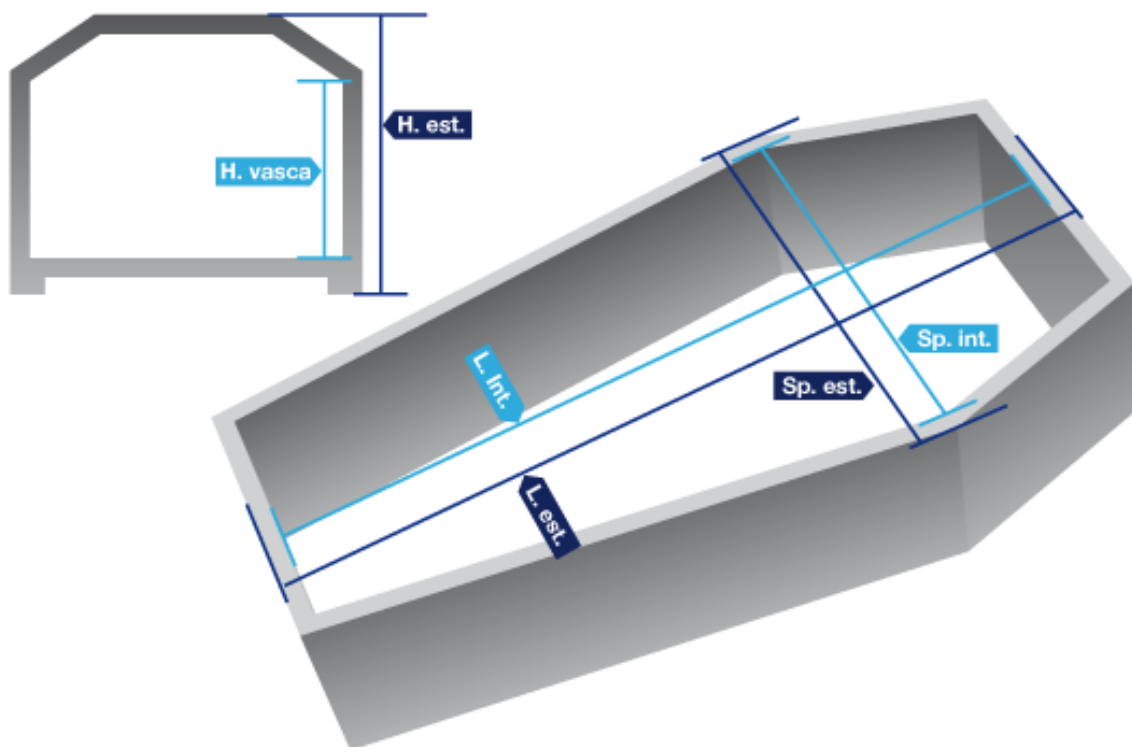

| MODELLO | ESSENZA | LUNG INT | COLORE |
|----------------|------------------|-----------------|---------------|
| V26 | PAULOWNIA | 192 | P1-P2 |

| L.Int cm | L.Est cm | Sp.Int cm | Sp.Est cm | H.Vasca cm | H.Est cm | Peso kg |
|-----------------|-----------------|------------------|------------------|-------------------|-----------------|----------------|
| 192.5 | 202.5 | 56 | 65.5 | 28 | 41 | 33 |

| NOTE | |
|-------------|--|
| | <p style="text-align: right;">V 26</p> |