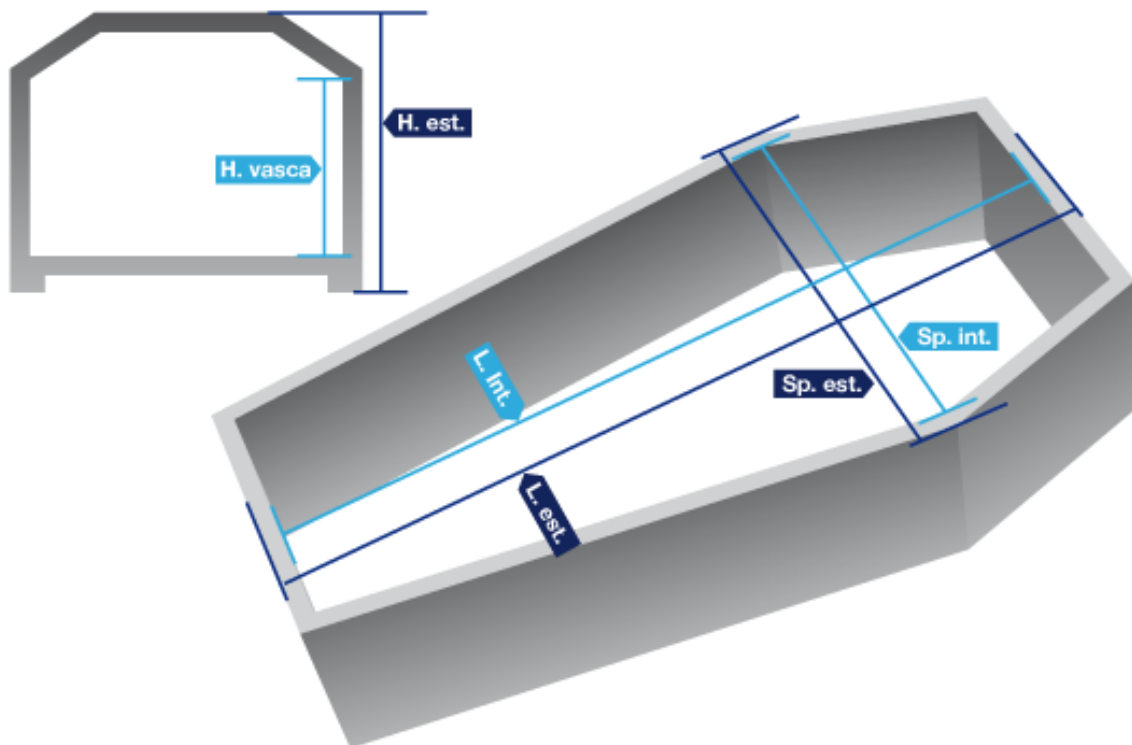

MODELLO	ESSENZA	LUNGHEZZA	COLORE
<b>V26</b>	<b>ROVERE</b>	<b>192</b>	

L.Int cm	L.Est cm	Sp.Int cm	Sp.Est cm	H.Vasca cm	H.Est cm	Peso kg
<b>192.5</b>	<b>202.5</b>	<b>56</b>	<b>65.5</b>	<b>28</b>	<b>41</b>	<b>61</b>

NOTE	
	<p style="text-align: right;">V 26</p>