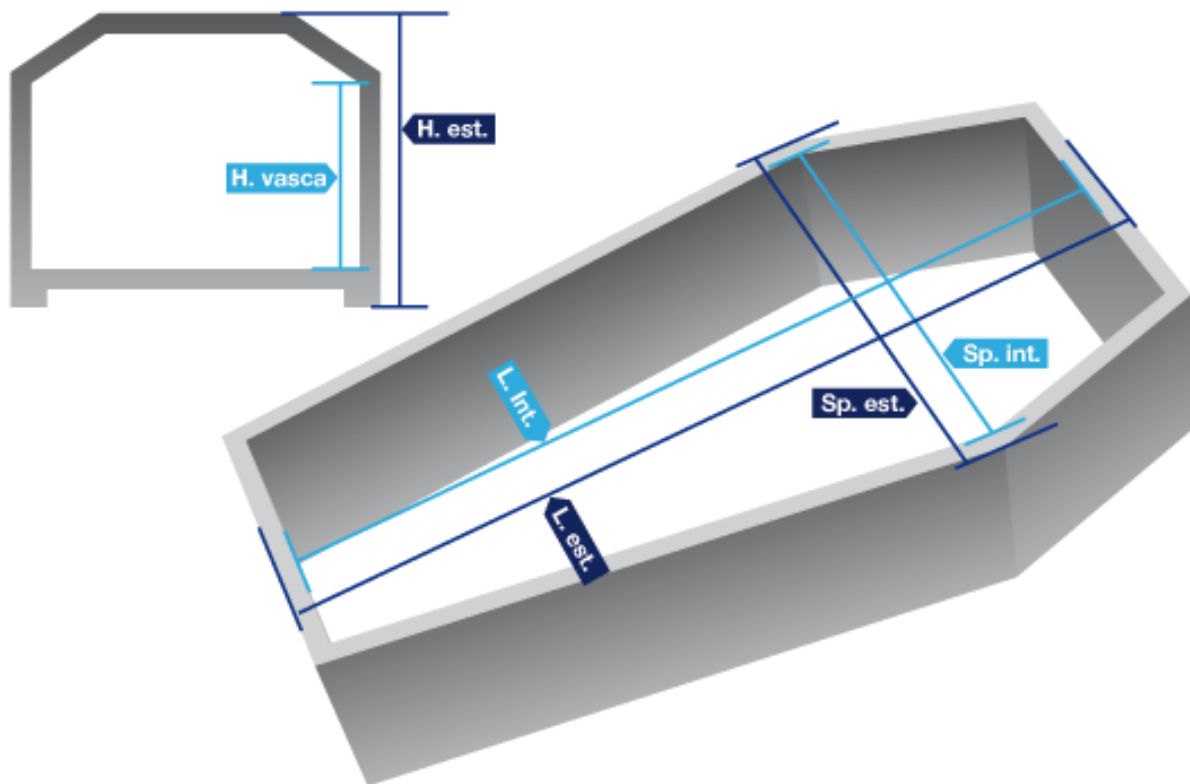

MODELLO	ESSENZA	LUNGHEZZA	COLORE
<b>V67 FIG</b>	<b>ROVERE</b>	<b>192</b>	

L.Int cm	L.Est cm	Sp.Int cm	Sp.Est cm	H.Vasca cm	H.Est cm	Peso kg
<b>192.5</b>	<b>202</b>	<b>56</b>	<b>66</b>	<b>28</b>	<b>42</b>	<b>59</b>

<b>NOTE</b>	FIGURATO CRISTO O MADONNA	 <p style="text-align: right; font-size: small;">67 MD</p>
-------------	---------------------------	---