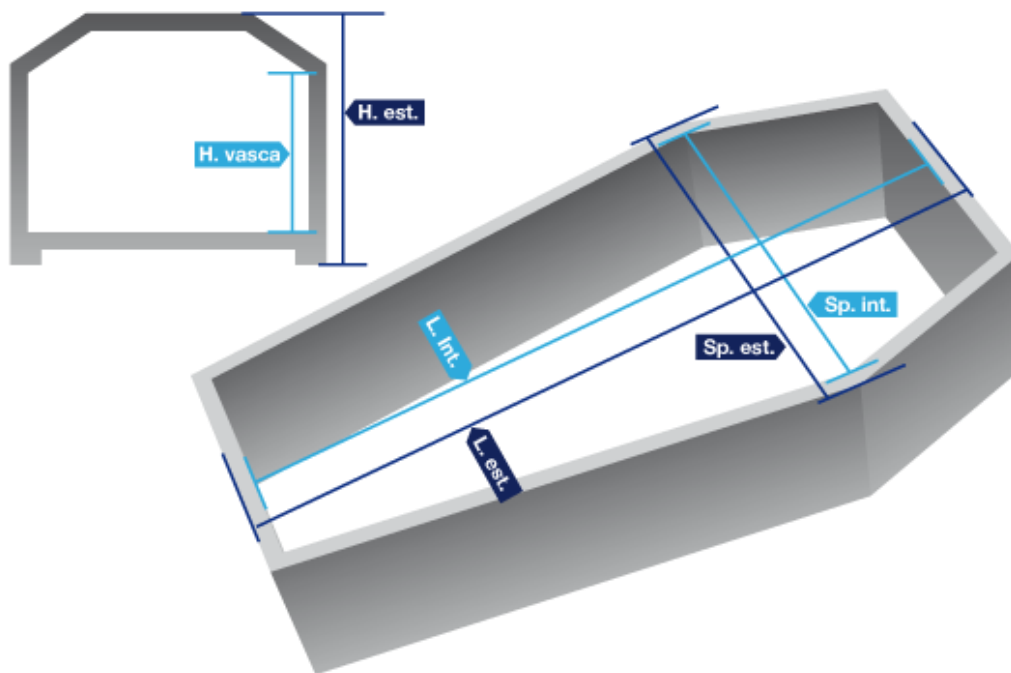

| <b>MODELLO</b> | <b>ESSENZA</b> | <b>LUNGHEZZA</b> | <b>COLORE</b> |
|----------------|----------------|------------------|---------------|
| <b>XO</b>      | <b>ABETE</b>   | <b>190</b>       |               |

| <b>L.Int</b> cm | <b>L.Est</b> cm | <b>Sp.Int</b> cm | <b>Sp.Est</b> cm | <b>H.Vasca</b> cm | <b>H.Est</b> cm | <b>Peso</b> kg |
|-----------------|-----------------|------------------|------------------|-------------------|-----------------|----------------|
| <b>190</b>      | <b>196</b>      | <b>56.20</b>     | <b>63</b>        | <b>27.4</b>       | <b>41</b>       | <b>34</b>      |

|             |                                     |  |
|-------------|-------------------------------------|--|
| <b>NOTE</b> | DA FEBBRAIO 2020 IN MISURA TRIO 192 |  |
|-------------|-------------------------------------|--|