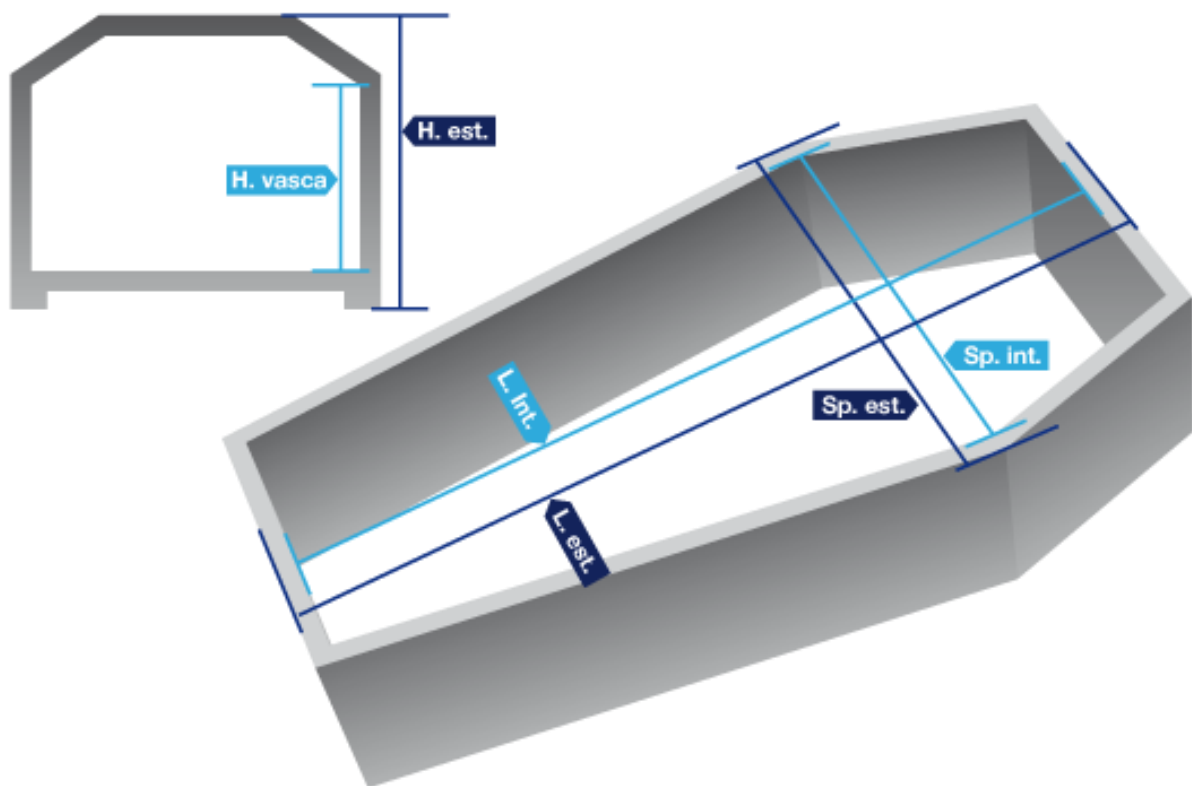

MODELLO	ESSENZA	LUNG INT	COLORE
Egestas	ABETE	192	

L.Int cm	L.Est cm	Sp.Int cm	Sp.Est cm	H.Vasca cm	H.Est cm	Peso kg
192.5	202.5	36.3	66	28	44.5	42

NOTE	Cofano abete grezzo	